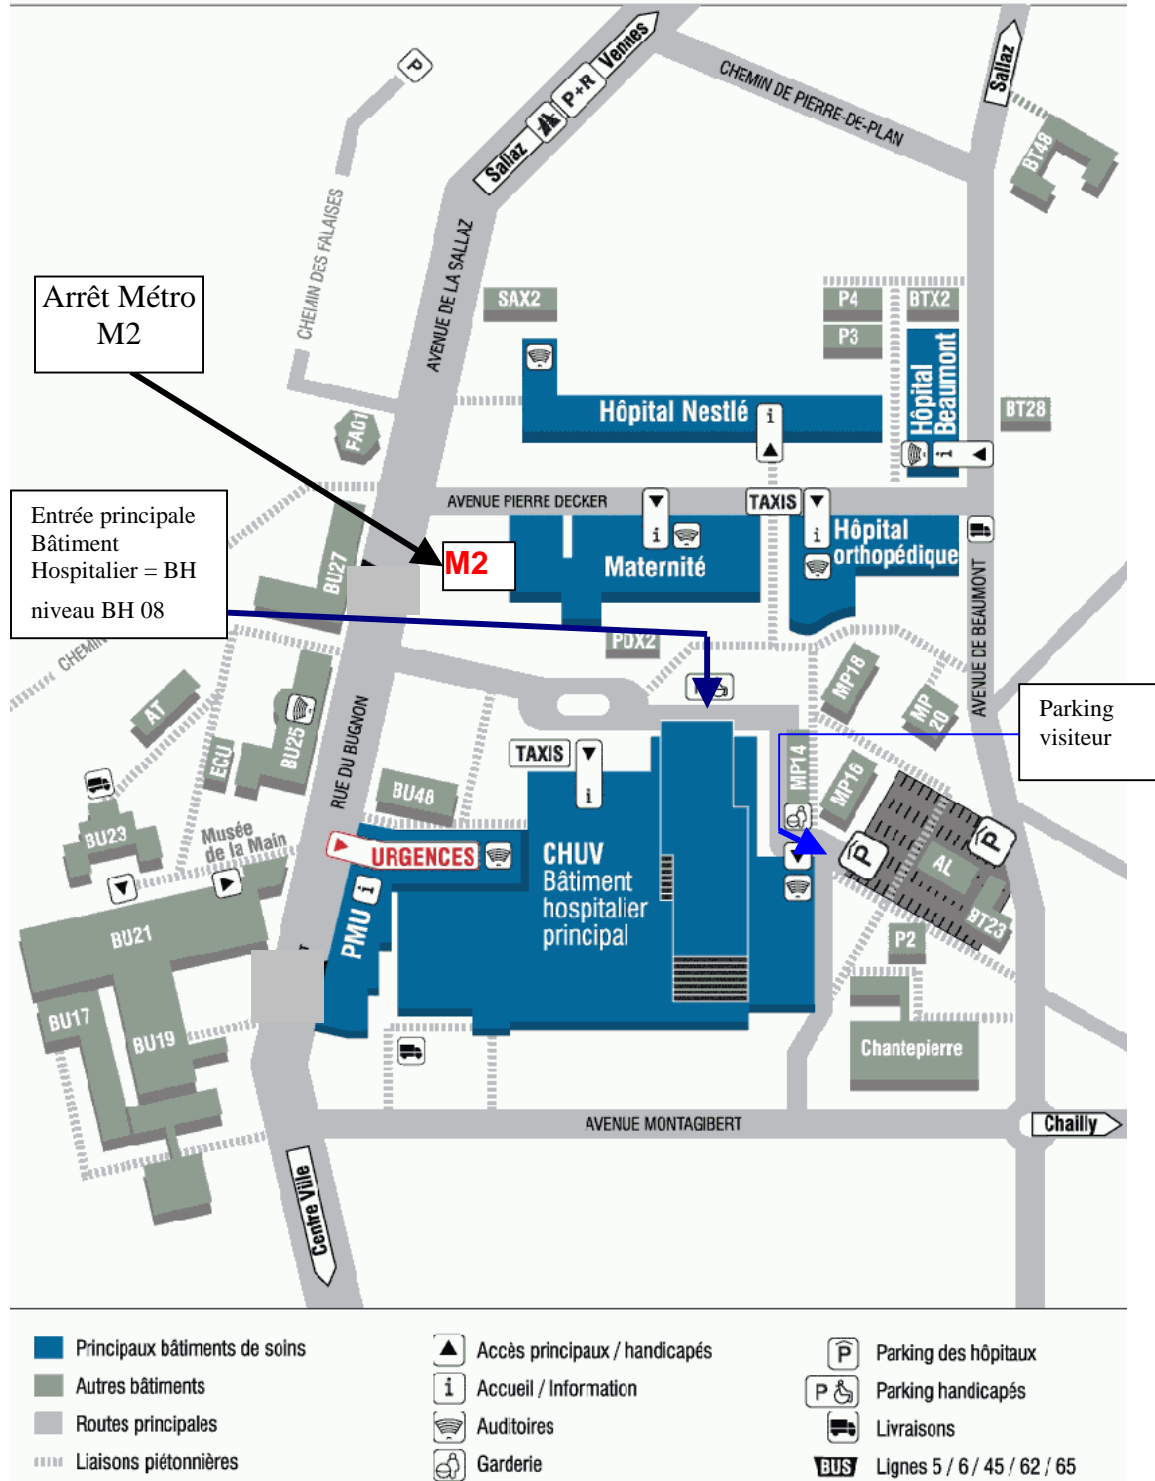

PLAN d'Accès : CHUV – Rue du Bugnon – 1005 Lausanne

Cité hospitalière - Lausanne

Plan général

GARE CFF
 Devant la gare de Lausanne
 Prendre Métro M2 Direction "Croisettes"
 Descendre à l'arrêt "CHUV"

En taxi : donner indication CHUV Entrée principale (Rue du Bugnon 46)