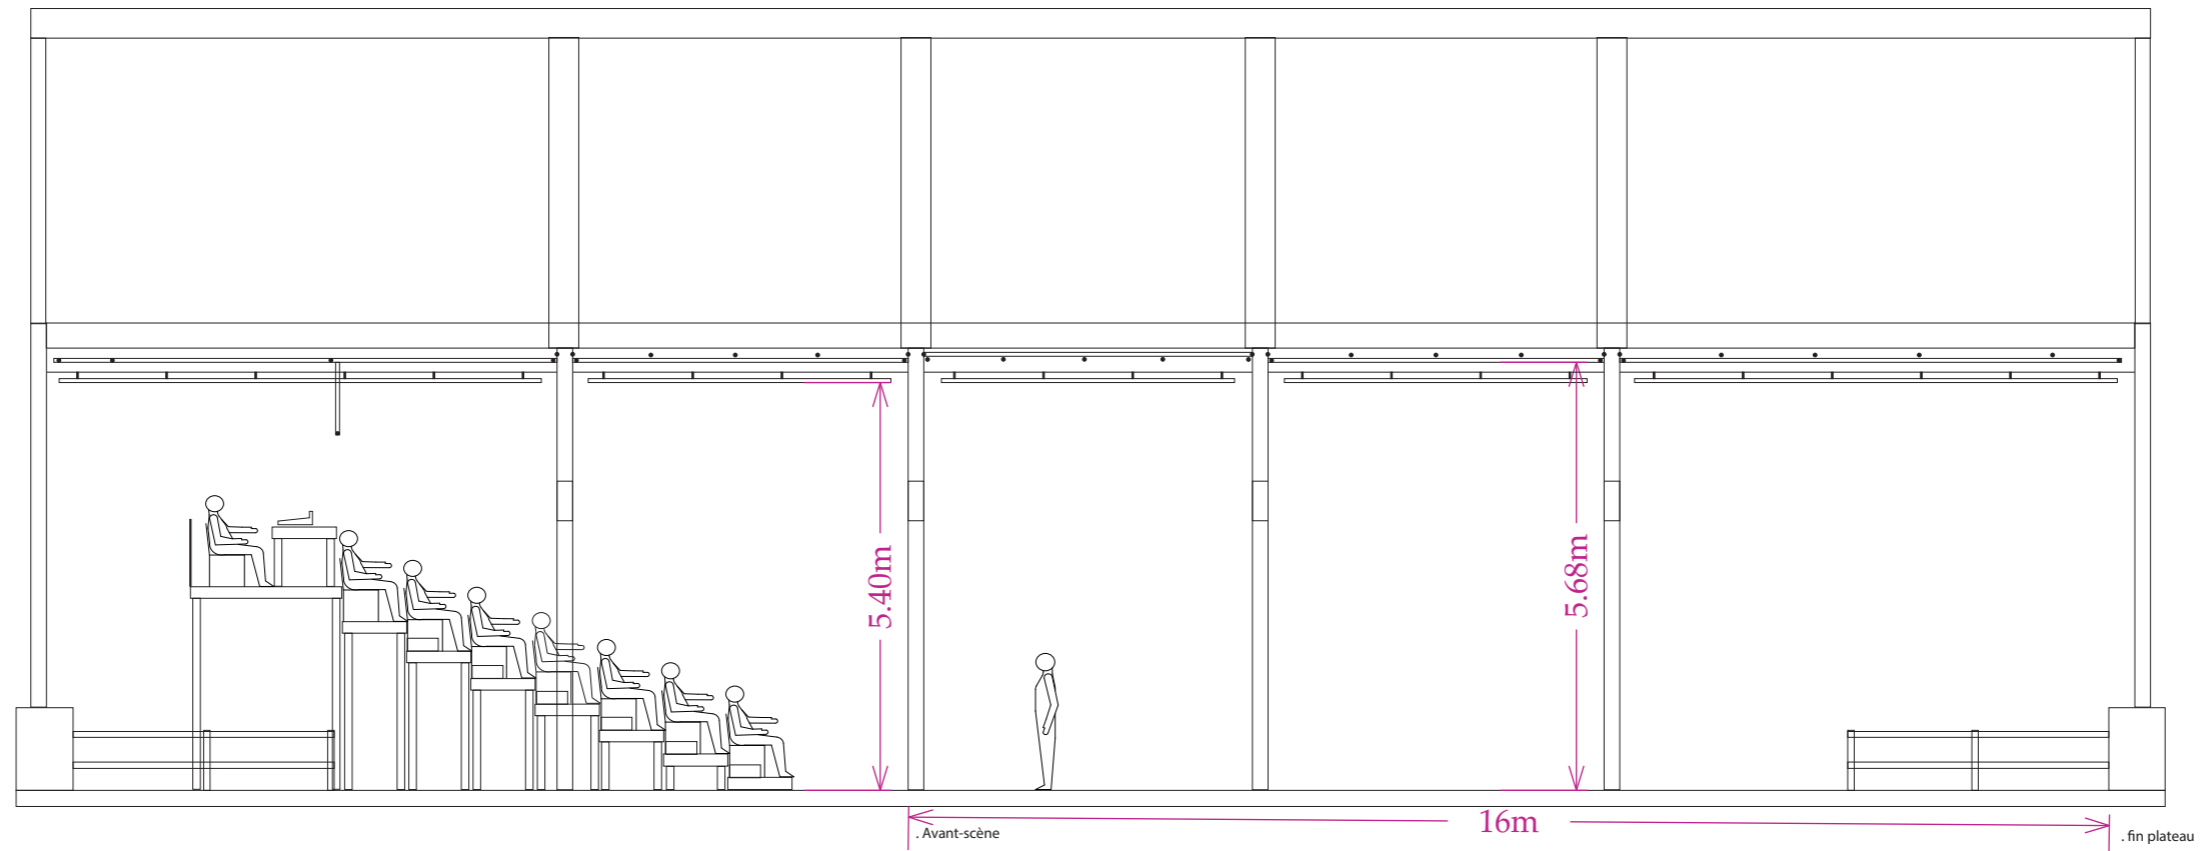

Plan de coupe du Théâtre La Grange de Dorigny

0 1m 2m

| Projecteur: | Quantité: |
|--|-----------|
| PC 2kw Selecon Rama 5°-60°, lentille martelée + volet | |
| PC 1kw Selecon Arco 11°-53°, lentille martelée + volet | |
| Par 64, 1000w | |
| Par ETC, 575w | |
| Déc ETC zoom 25°-50°, 750w | |
| Déc ETC L. fixe, 750w | |
| Horizide asymétrique Selecon, 1000w | |

Trépied
 Boom
 Pied de sol

Velours - Cyclo:

| | | | |
|---|----------------------------------|-------------------------|-------------------------|
| Frises 12m: 3 x 0.70m, 2 x 1m, 3 x 1.20m | Pendrillon Normal: 3m x 6m | Demi-fond 6.50m x 6m | Cyclo blanc 10m x 6m |
| | Poutre: 2.56m x 6m | | |

Théâtre La Grange de Dorigny

Plan de coupe
 Hauteur sous grill: 5.68m
 Echelle: 1/100
 Format: A3
 Spectacle:
 Lumières:
 Date:
 Plan: Sylvain Laramée