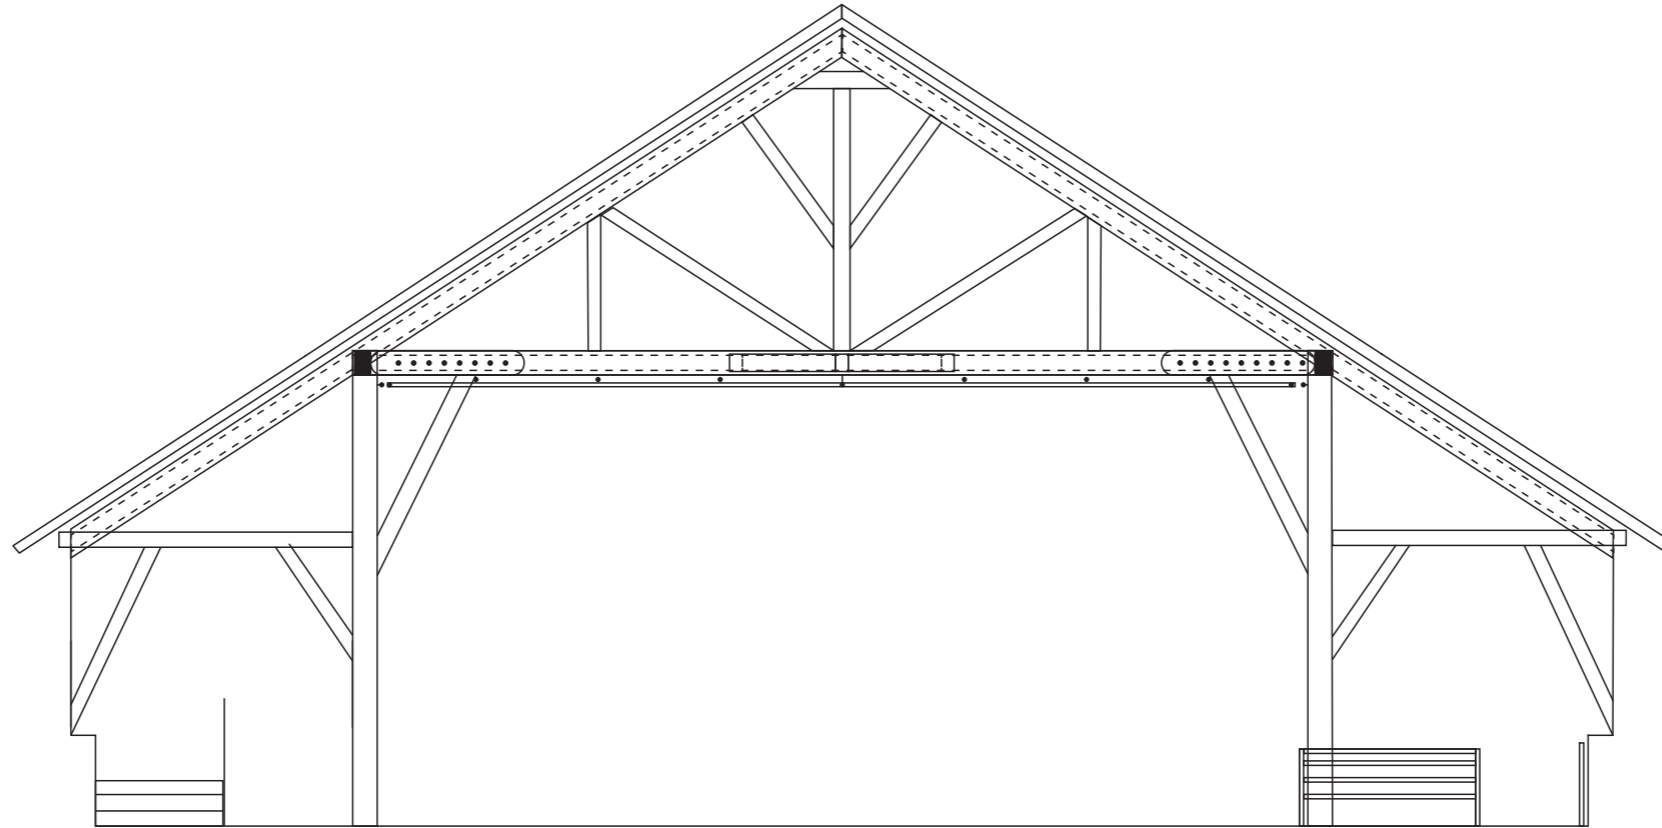

Plan de coupe-latérale sud du Théâtre La Grange de Dornign

Projecteur:	Quantité:
PC 2kw Selecon Rama 5°-60°, lentille martelée + volet	
PC 1kw Selecon Arco 11°-53°, lentille martelée + volet	
Par 64, 1000w	
Par ETC, 575w	
Déc ETC zoom 25°-50°, 750w	
Déc ETC L. fixe, 750w	
Horiziodé asymétrique Selecon, 1000w	
Pied de sol	
Boom	
Trépied	
Velours:	Quantité:
Frises 0.70m - 1m - 1.20	
Pendrillon Normal: 3m x 6m	
Poutre: 2.56m x 6m	
Demi-fond 6.50m x 6m	

Théâtre
La Grange de Dornign

Plan de coupe
Hauteur sous grill: 5.68m
Echelle: 1/100
Format: A3
Spectacle:
Lumières:
Date:
Plan: Sylvain Laramée